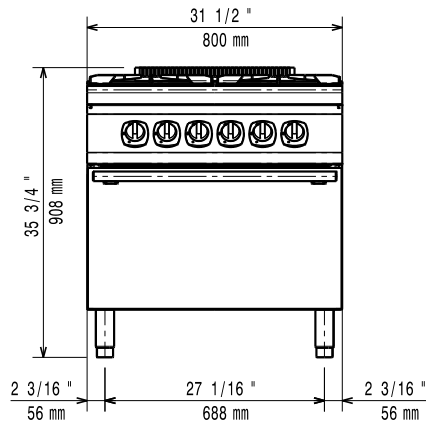

Front

EI = Elektrisk anslutning
G = Gasanslutning

Topp

Elektricitet

Spänning:	
371003 (E7GCGH4CE0)	380-400 V/3 ph/50-60 Hz
371125 (E7GCGH4CEN)	230 V/3 ph/50-60 Hz
Effekt, max:	6 kW
Total watt:	6 kW

Gas

Gas, effekt:	22 kW
Standardgasleverans	Natural Gas
Gastyp alternativ:	LPG; Stadsgas
Gasintag:	1/2"

Viktig information

Effekt främre brännare:	5.5 - 5.5 kW
Effekt bakre brännare	5.5 - 5.5 kW
Bakre brännare mått - mm	Ø 60 Ø 60
Främre brännare mått - mm	Ø 60 Ø 60
Ugnstemperatur input:	6 kW
Ugnens arbetstemperatur:	140 °C MIN; 300 °C MAX
Ugnens invändiga dimensioner (bredd):	540 mm
Ugnens invändiga dimensioner (höjd):	300 mm
Ugnens invändiga dimensioner (djup):	650 mm
Nettovikt:	
371003 (E7GCGH4CE0)	88 kg
371125 (E7GCGH4CEN)	80 kg
Fraktvikt:	
371003 (E7GCGH4CE0)	102 kg
371125 (E7GCGH4CEN)	103 kg
Frakthöjd:	
371003 (E7GCGH4CE0)	1080 mm
371125 (E7GCGH4CEN)	1140 mm
Fraktbredd:	820 mm
Fraktdjup:	860 mm
Fraktvolym:	
371003 (E7GCGH4CE0)	0.76 m³
371125 (E7GCGH4CEN)	0.8 m³

If appliance is set up or next to or against temperature sensitive furniture or similar, a safety gap of approximately 150 mm should be maintained or some form of heat insulation fitted.

[NOT TRANSLATED] N7CG