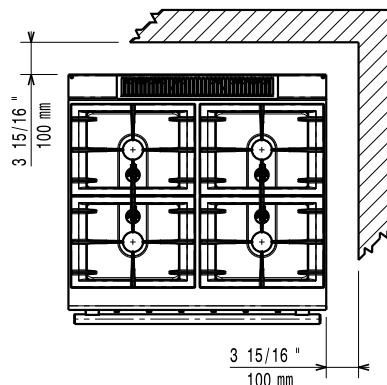

Front

Sida

EI = Elektrisk anslutning
 G = Gasanslutning

Topp

Elektricitet

Spänning:	
371003 (E7GCGH4CE0)	380-400 V/3 ph/50-60 Hz
371125 (E7GCGH4CEN)	230 V/3 ph/50-60 Hz
Effekt, max:	6 kW
Total watt:	6 kW

Gas

Gas, effekt:	22 kW
Standardgasleverans	Natural Gas
Gastyp alternativ:	LPG; Stadsgas
Gasintag:	1/2"

Viktig information

Effekt främre brännare:	5.5 - 5.5 kW
Effekt bakre brännare	5.5 - 5.5 kW
Bakre brännare mått - mm	Ø 60 Ø 60
Främre brännare mått - mm	Ø 60 Ø 60
Ugnstemperatur input:	6 kW
Ugnens arbetstemperatur:	140 °C MIN; 300 °C MAX
Ugnens invändiga dimensioner (bredd):	540 mm
Ugnens invändiga dimensioner (höjd):	300 mm
Ugnens invändiga dimensioner (djup):	650 mm
Nettovikt:	
371003 (E7GCGH4CE0)	88 kg
371125 (E7GCGH4CEN)	80 kg
Fraktvikt:	
371003 (E7GCGH4CE0)	102 kg
371125 (E7GCGH4CEN)	103 kg
Frakthöjd:	
371003 (E7GCGH4CE0)	1080 mm
371125 (E7GCGH4CEN)	1140 mm
Fraktbredd:	820 mm
Fraktdjup:	860 mm
Fraktvolym:	
371003 (E7GCGH4CE0)	0.76 m ³
371125 (E7GCGH4CEN)	0.8 m ³